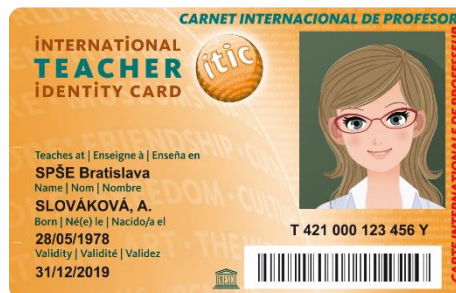

Milá kolegyňa, milý kolega!

Život je každým rokom nákladnejší. Na škole si to veľmi dobre uvedomujeme. Preto sme sa rozhodli ponúknuť Vám možnosť objednania **medzinárodného preukazu učiteľa ITIC** určeného všetkým učiteľom/pedagogickým pracovníkom. Preukaz Vám môže ročne ušetriť desiatky až stovky eur.

### **S preukazom ITIC získavate možnosť:**

1. Využívať zľavy na viac ako 150 000 miestach na Slovensku a vo svete. Napr. na kúpaliskách či aquaparkoch, v kinách a divadlách, pri nákupoch oblečenia, školských a športových potrieb, elektroniky, kníh, pri stravovaní, športovaní, cestovaní, pri vstupoch do múzeí či pri návštevách historických pamiatok alebo iných atrakcií. Viac na [www.itic.sk](http://www.itic.sk).
2. Uplatniť si nárok na ISIC paušál s výhodným balíkom volania, SMS/MMS a mobilných dát. Viac na [www.isicpausal.sk](http://www.isicpausal.sk).
3. Uplatniť si nárok na celoročné cestovné poistenie len za 13,50 €. Viac na [www.isic.sk/poistenie-istotka](http://www.isic.sk/poistenie-istotka).

Učítelia si môžu vybaviť:

čipový preukaz **ITIC (tzv. cobrand s platnosťou do 31/12/2021)** v cene 14 € - preukaz sa používa na ITIC zľavy, prípadne v rámci interných systémov školy (stravovanie, dochádzka a pod.). Jeho platnosť sa v budúcom roku obnovuje známku ITIC v hodnote 10 eur.